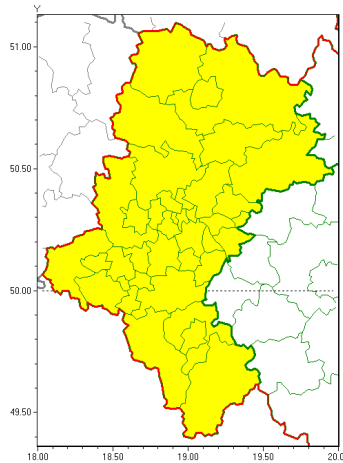

Zasięg ostrzeżeń w województwie

Burze z gradem
 2019-06-07 07:37

WOJEWÓDZTWO ŁÓDZKIE
OSTRZEŻENIA METEOROLOGICZNE ZBIORCZO NR 76
WYKAZ OBOWIĄZUJĄCYCH OSTRZEŻEŃ
o godz. 07:37 dnia 07.06.2019

Zjawisko/Stopień zagrożenia	Burze z gradem/1
Obszar (w nawiasie numer ostrzeżenia dla powiatu)	powiaty: białski(34), bielski(48), Bielsko-Biała(45), bieruńsko-lędziński(33), Bytom(34), Chorzów(34), cieszyński(46), Czajkowska(32), czajkowski(32), Dąbrowa Górnicza(33), Gliwice(33), gliwicki(33), Jastrzębie-Zdrój(34), Jaworzno(33), Katowice(34), kłobucki(31), lubliniecki(33), mikołowski(34), Mysłowice(33), myszkowski(34), Piekary Śląskie(34), pszczyński(34), raciborski(34), Ruda Śląska(34), rybnicki(34), Rybnik(34), Siemianowice Śląskie(34), Sosnowiec(33), Siewichów(34), tarnogórski(33), Tychy(34), wodzisławski(34), Zabrze(33), zawierciański(33), żywiecki(50)
Ważność	od godz. 11:00 dnia 07.06.2019 do godz. 21:00 dnia 07.06.2019
Prawdopodobieństwo	80%
Przebieg	Prognozuje się wystąpienie burz z opadami deszczu miejscami od 20 mm do 30 mm oraz porywami wiatru do 65 km/h. Miejscami może liwy grad.
SMS	IMGW-PIB OSTRZEŻENIA: BURZE Z GRADEM/1 Łódzkie (wszystkie powiaty) od 11:00/07.06 do 21:00/07.06.2019 deszcz 30 mm, porywy 65 km/h. Dotyczy powiatów: wszystkie powiaty.
RSO	Woj. Łódzkie, IMGW-PIB wydał ostrzeżenie pierwszego stopnia o burzach z gradem
Uwagi	Brak.
Dyrektor synoptyk IMGW-PIB	Grzegorz Mikutel