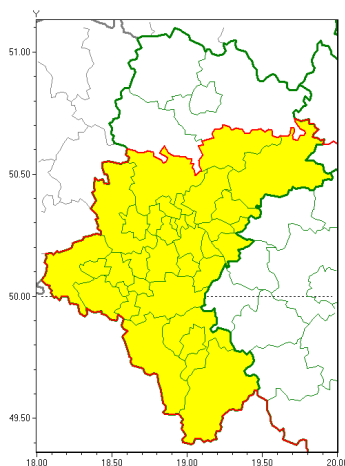

Zasięg ostrzeżeń w województwie

Burze z gradem
2018-09-04 07:04

WOJEWÓDZTWO ŁÓDZKIE
OSTRZEŻENIA METEOROLOGICZNE ZBIORCZO NR 59
WYKAZ OBSZARÓW ZUCIANYCH OSTRZEŻENIAMI
o godz. 07:04 dnia 04.09.2018

Zjawisko/Stopień zagrożenia	Burze z gradem/1
Obszar	powiaty: białski, bielski, Bielsko-Biała, bieruńsko-lędzki, Bytom, Chorzów, cieszyński, Dąbrowa Górnicza, Gliwice, gliwicki, Jastrzębie-Zdrój, Jaworzno, Katowice, mikołowski, Mysłowice, myszkowski, Piekary Łódzkie, pszczyński, raciborski, Ruda Łódzka, rybnicki, Rybnik, Siemianowice Łódzkie, Sosnowiec, wiatrychowski, tarnogórski, Tychy, wodzisławski, Zabrze, zawierciański, łódzki, łowicki
Ważność	od godz. 07:05 dnia 04.09.2018 do godz. 24:00 dnia 04.09.2018
Prawdopodobieństwo	90%
Przebieg	Prognozuje się wystąpienie burz z opadami deszczu miejscami od 20 mm do 30 mm, lokalnie do 40 mm oraz porywami wiatru do 70 km/h. Miejscami może liść grad.
SMS	IMGW-PIB OSTRZEŻENIA: BURZE Z GRADEM/1 Łódzkie (32 powiatów) od 07:05/04.09 do 24:00/04.09.2018 deszcz 40 mm, porywy 70 km/h. Dotyczy powiatów: białski, Bielsko-Biała, bieruńsko-lędzki, Bytom, Chorzów, cieszyński, Dąbrowa Górnicza, Gliwice, gliwicki, Jastrzębie-Zdrój, Jaworzno, Katowice, mikołowski, Mysłowice, myszkowski, Piekary Łódzkie, pszczyński, raciborski, Ruda Łódzka, rybnicki, Rybnik, Siemianowice Łódzkie, Sosnowiec, wiatrychowski, tarnogórski, Tychy, wodzisławski, Zabrze, zawierciański, łódzki i łowicki.
RSO	Woj. Łódzkie (32 powiatów), IMGW-PIB wydał ostrzeżenie pierwszego stopnia o burzach z gradem

**Dyurny synoptyk
IMGW-PIB**

Szymon Poręba

Opracowanie niniejsze i jego format, jako przedmiot prawa autorskiego podlega ochronie prawnej, zgodnie z przepisami ustawy z dnia 4 lutego 1994r o prawie autorskim i prawach pokrewnych (dz. U. z 2006 r. Nr 90, poz. 631 z późn. zm.).