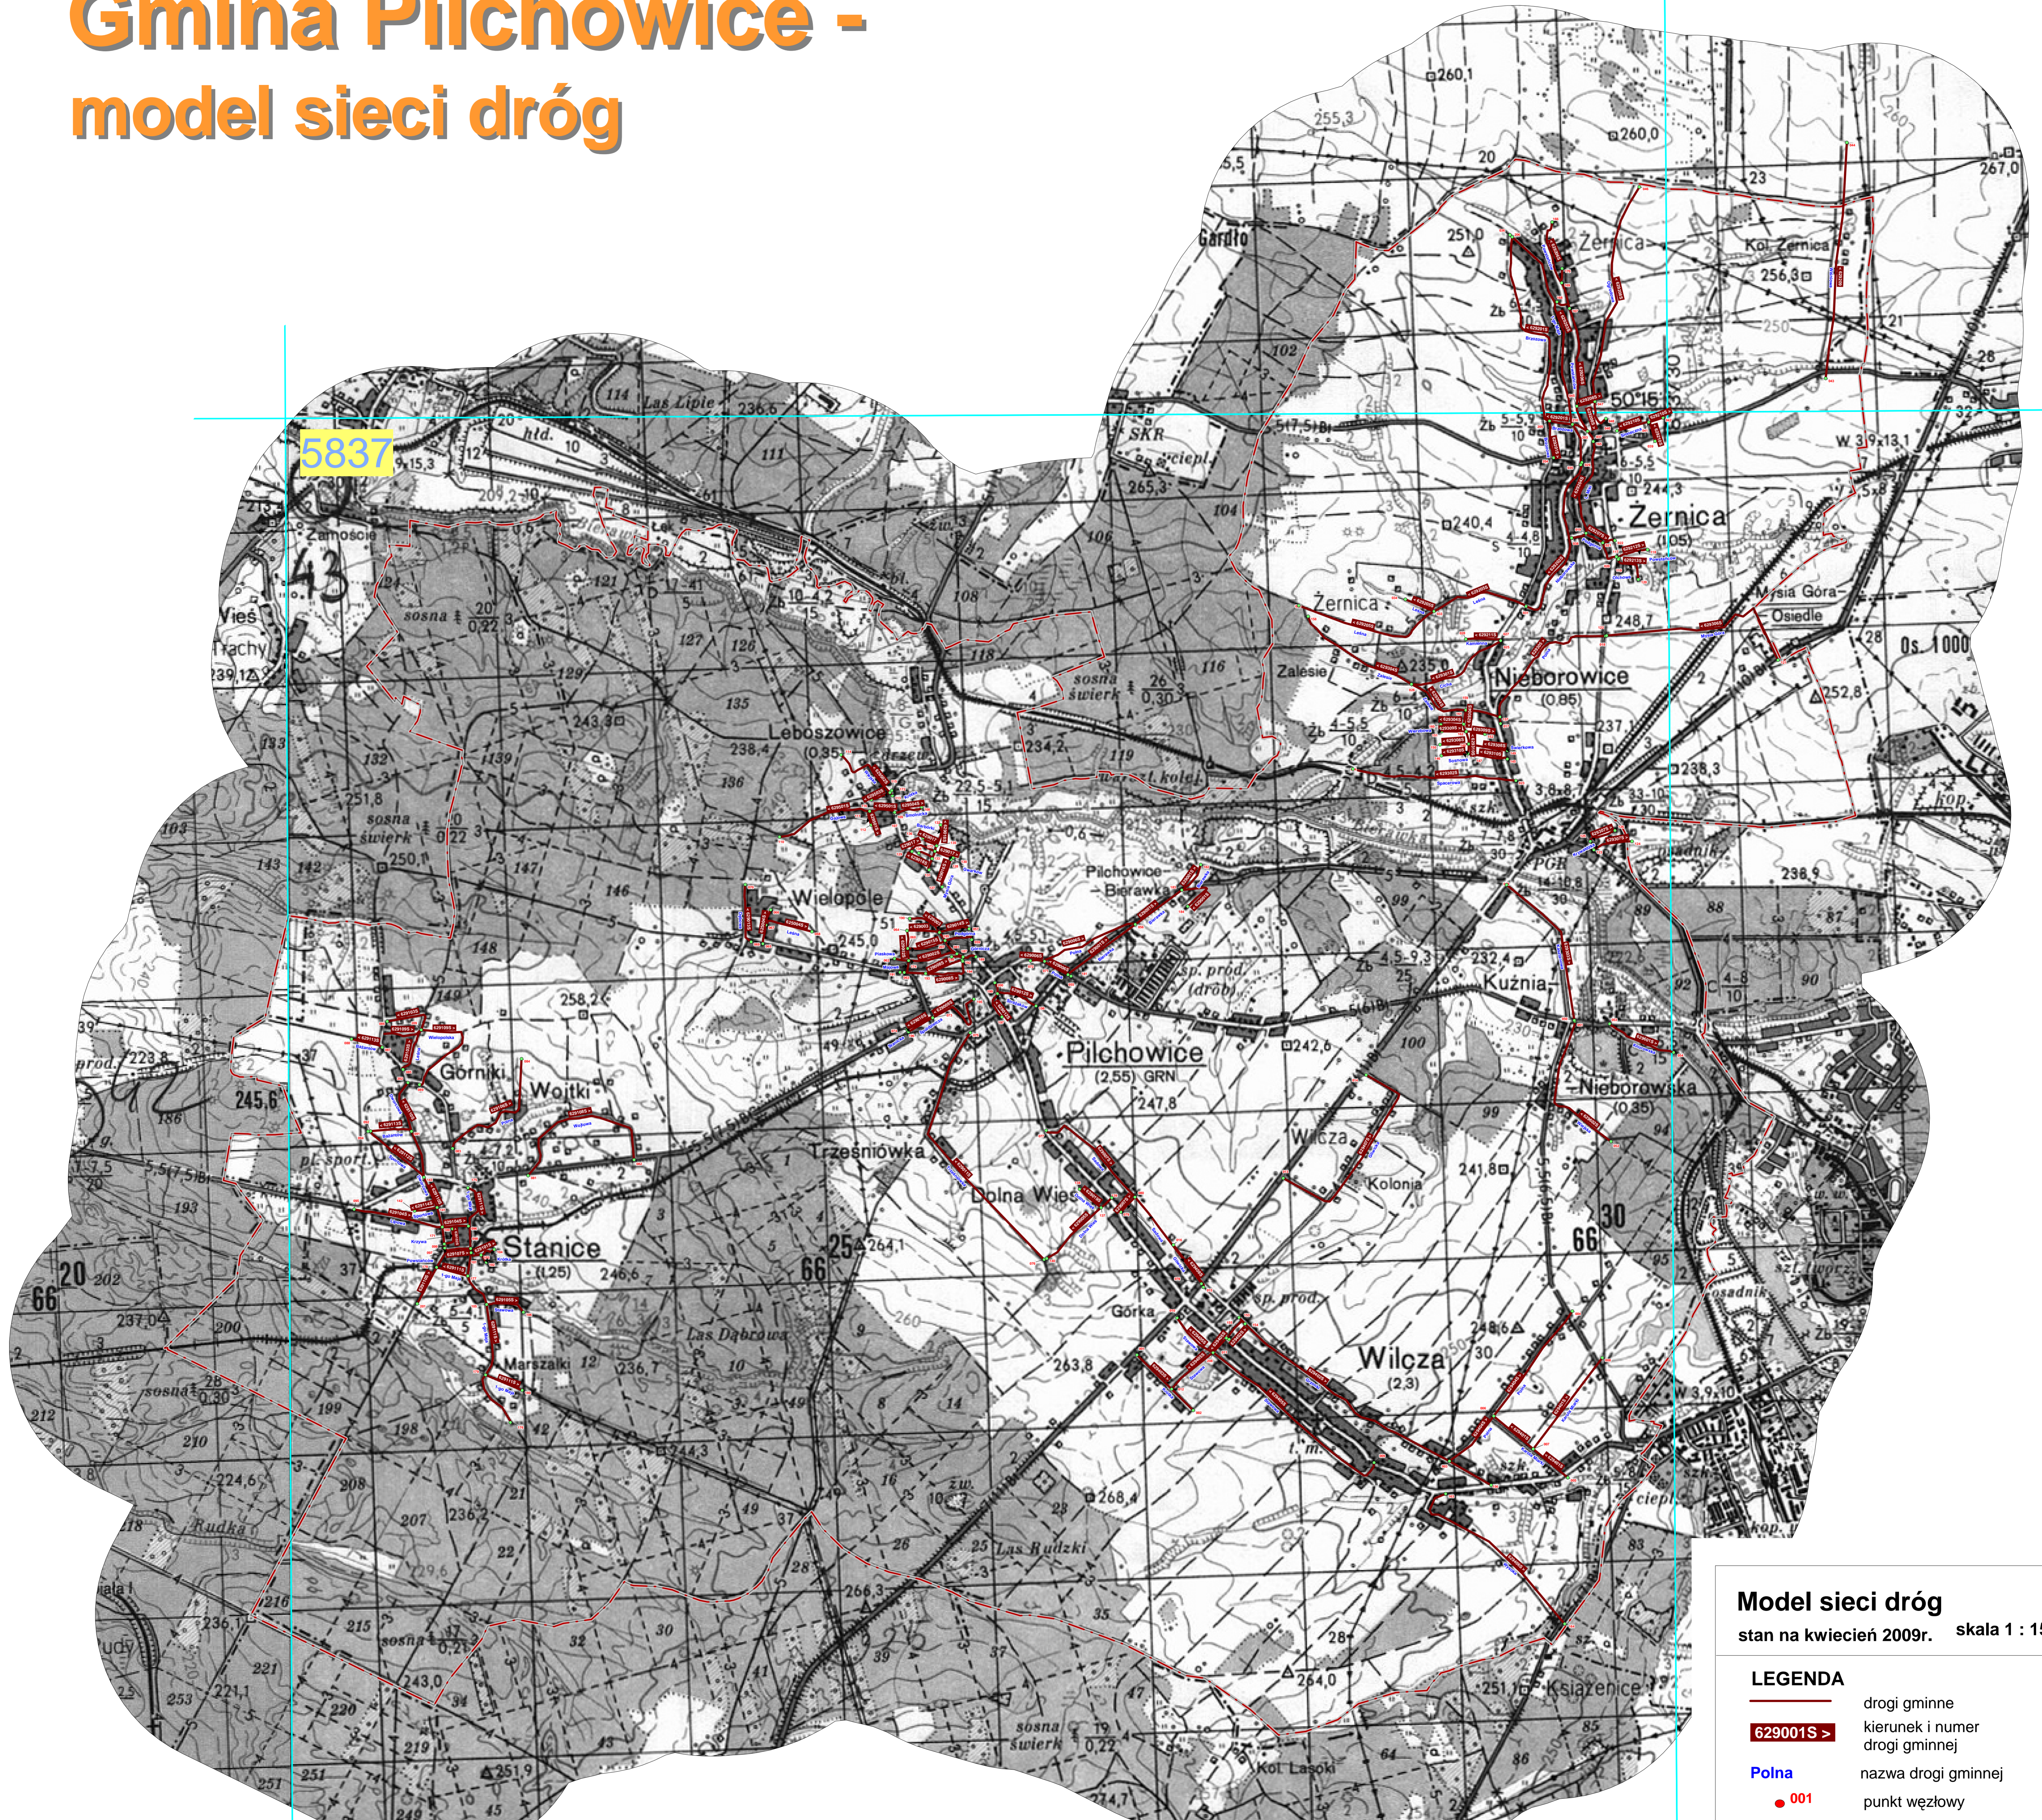

Gmina Pilchowice - model sieci dróg

Model sieci dróg

stan na kwiecień 2009r. skala 1 : 15 000

LEGENDA

- drogi gminne
- 629001S > kierunek i numer drogi gminnej
- Polna nazwa drogi gminnej
- 001 punkt węzłowy
- 5837 sekcje podziału obszaru wg mapy topograficznej w skali 1:15 000