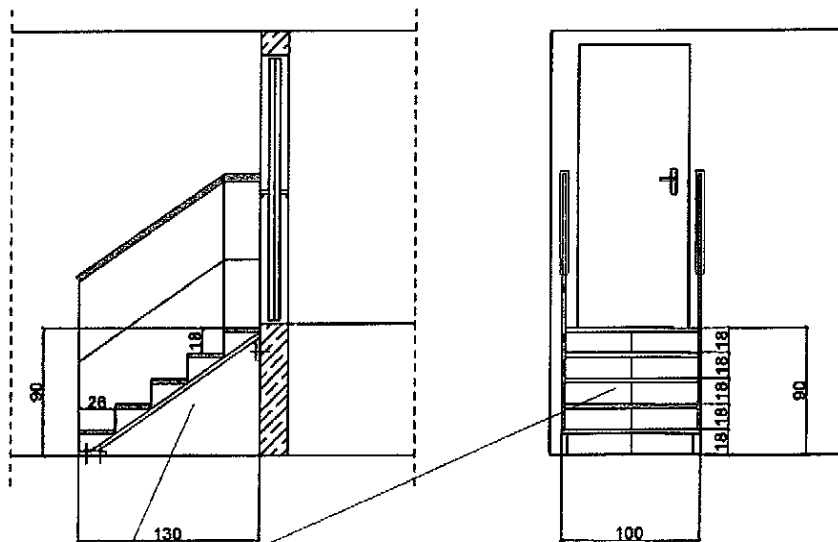

schody z pomieszczenia kawiarni na salę biesiadną

- schody na konstrukcji stalowej z poręczą obustronną, malowane proszkowo, stopnice drewniane 35-40mm
- balustrada stalowa malowana proszkowo,
 - pochwyty drewniane,
 - montaż na kotwach HILTI