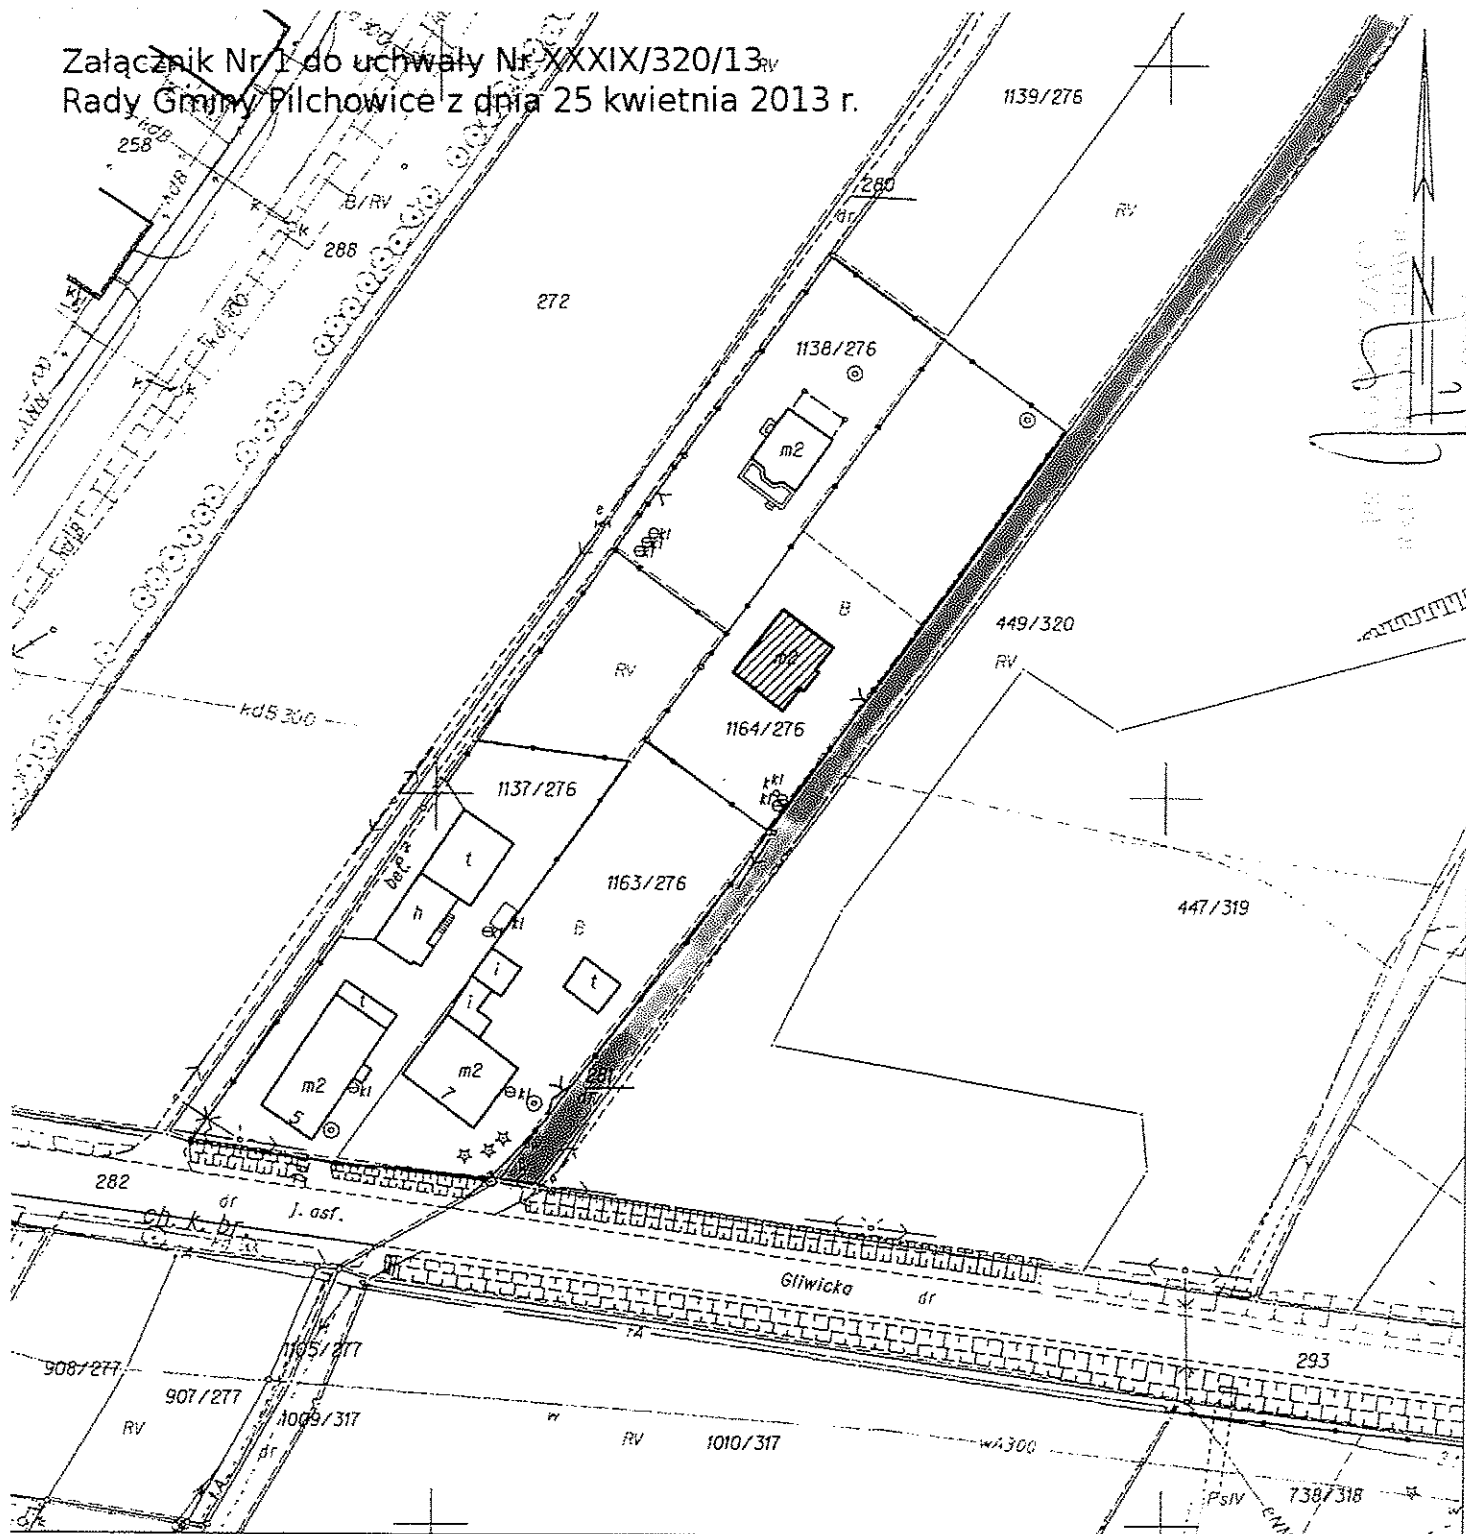

Załącznik Nr 1 do uchwały Nr XXXIX/320/13 RV
Rady Gminy Pilchowice z dnia 25 kwietnia 2013 r.

ul. Topolowa dz. nr. 280
ul. Klonowa dz. nr. 281

KOPIA MAPY ZASADNICZEJ

SKALA 1:1000

L. dz.: 11328/2012

Województwo: śląskie

Powiat: gliwicki

Jedn. ew.: Pilchowice 240504_2

Obr. ew.: Pilchowice 0005

Sekcja: 6.128.26.01.4; 6.128.26.01.2

STAROSTA GLIWICKI

Powiatowy Ośrodek Dokumentacji Geodezyjnej i Kartograficznej

Wyeksponowane na niniejszej mapie obiekty budowlane zostały zinwentaryzowane, a dokumenty powstałe w wyniku inwentaryzacji przyjęte do państwowego zasobu geodezyjnego i kartograficznego w dniu 2013.01.15 i zaewidencjonowane pod nr KERG 405-101/2012

Reprodukcowanie, rozpowszechnianie i rozprowadzanie niniejszego dokumentu wymaga zezwolenia, o którym mowa w art. 18 ustawy z dnia 17 maja 1989 r. Prawo geodezyjne i kartograficzne (Dz. U. Nr 30, poz. 163 z późn. zm.)

Gliwice, dnia: 2013.01.15

[Handwritten signature]