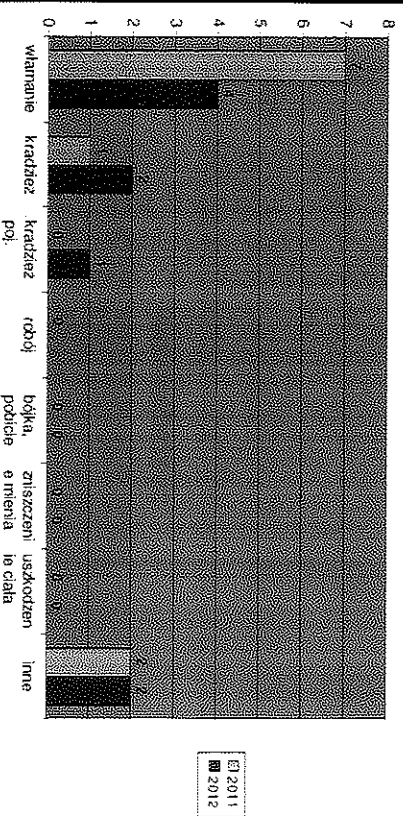

Sołectwo Nieborowice

przestępczość