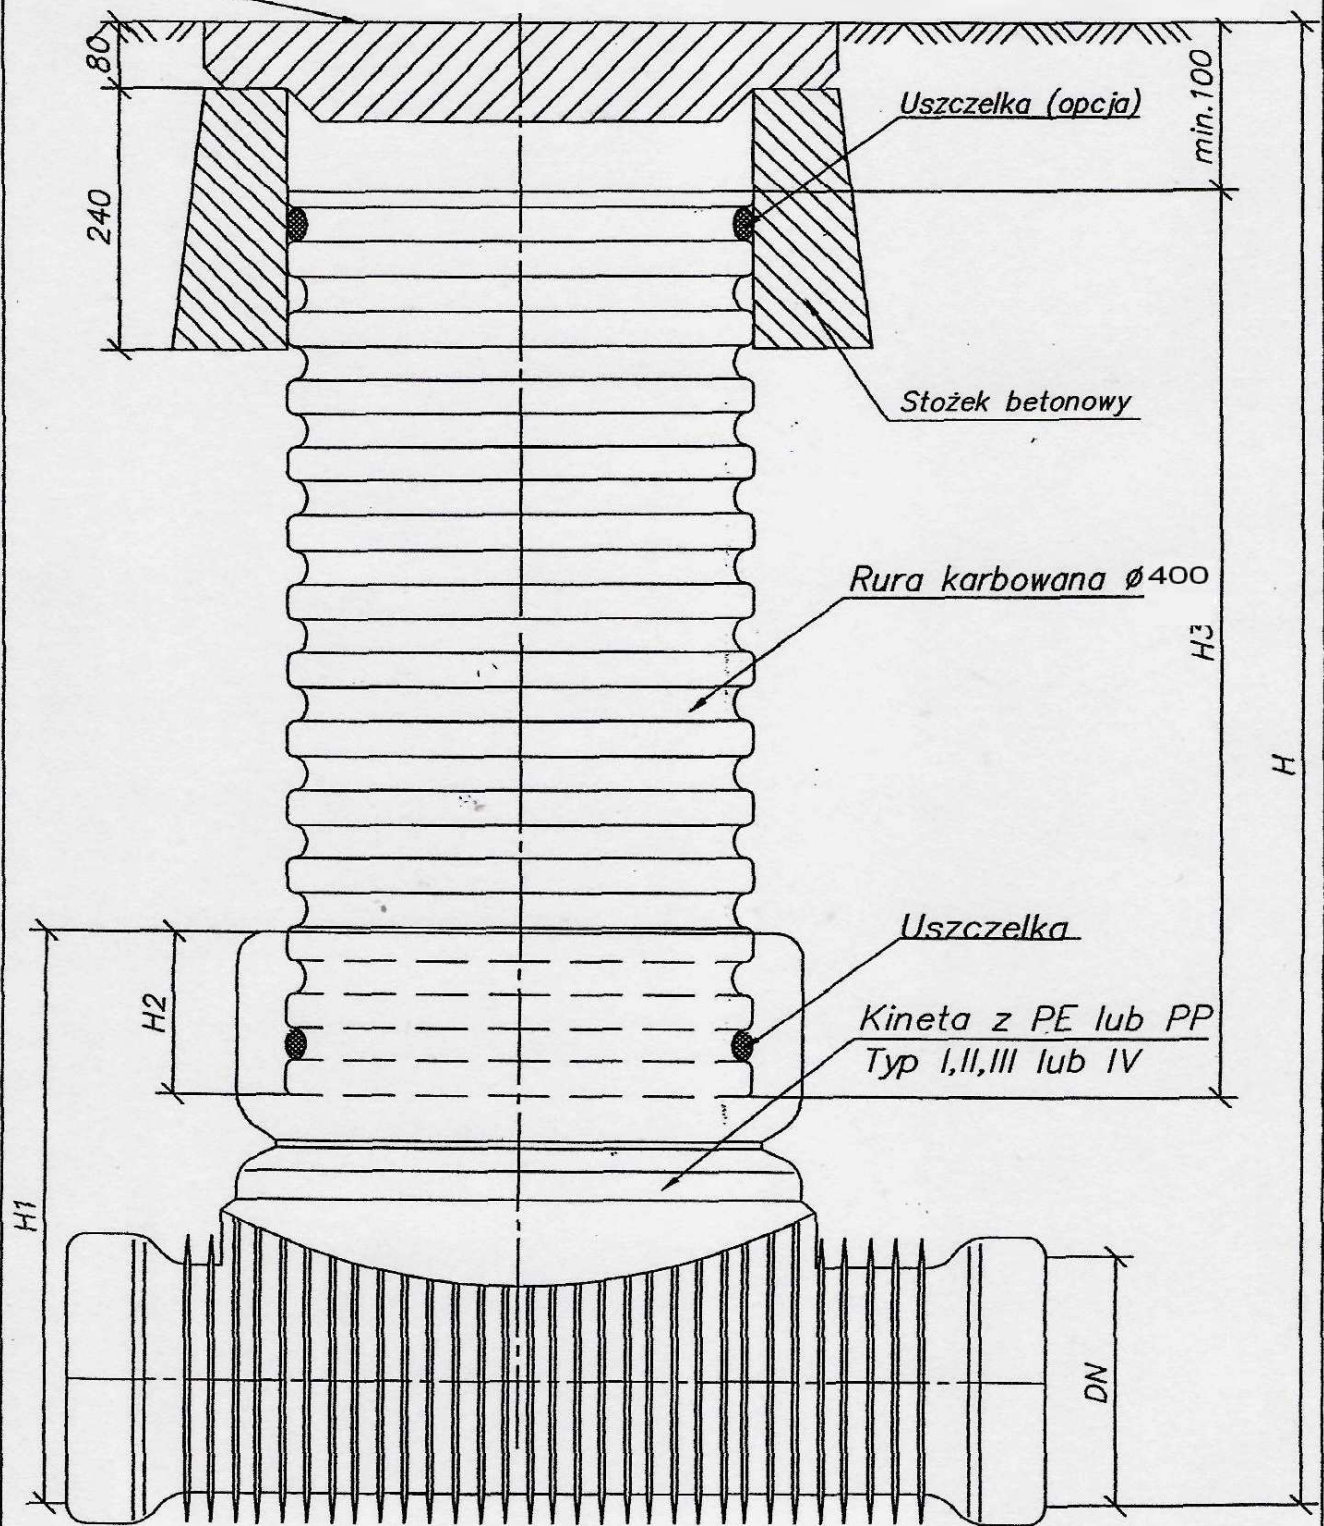

Studzienka kanalizacyjna  $\varnothing$  400 mm niewłazowa  
Pokrywa z PP klasy A15

Rys. nr